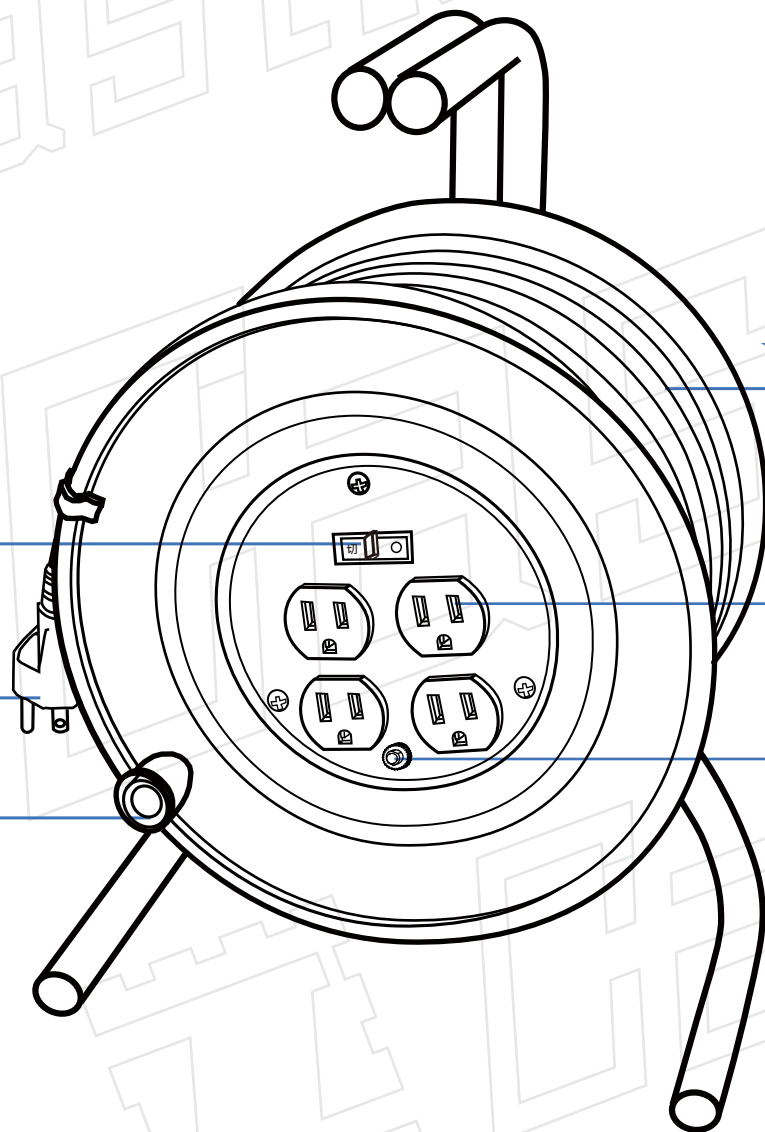

立榮機電工業股份有限公司
產品圖

CR-01L

VCTF 2.0/3C 認證電源線

漏電斷路器開關

工業級電木防火插座

美式 2P+E插頭

超載自動斷路器

輪作手把